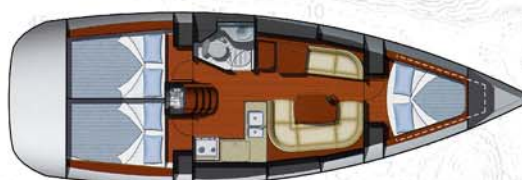

SUN ODYSSEY 36i

EUROPE SAIL
Yachting & Charter

Caratteristiche tecniche / Technical dates:

Anno / Year 2007
 Lunghezza / Length 10.94 mt
 Larghezza / Beam 3,59 mt
 Pescaggio / Draft 1,94 mt
 Peso / Weight 5700 Kg
 Cabine / Cabin 3
 Cuccette / Berth 6+2
 WC 1
 Motore / Engine Motor Yanmar 29 Cv
 Capacità Carburante / Fuel Capacity 130 lt
 Capacità Acqua Water Capacity 355 lt
 Genoa / Furling Genoa 33 mq
 Randa / Mainsail 30,7 mq
 Categoria di Navigazione / Navigation Category A